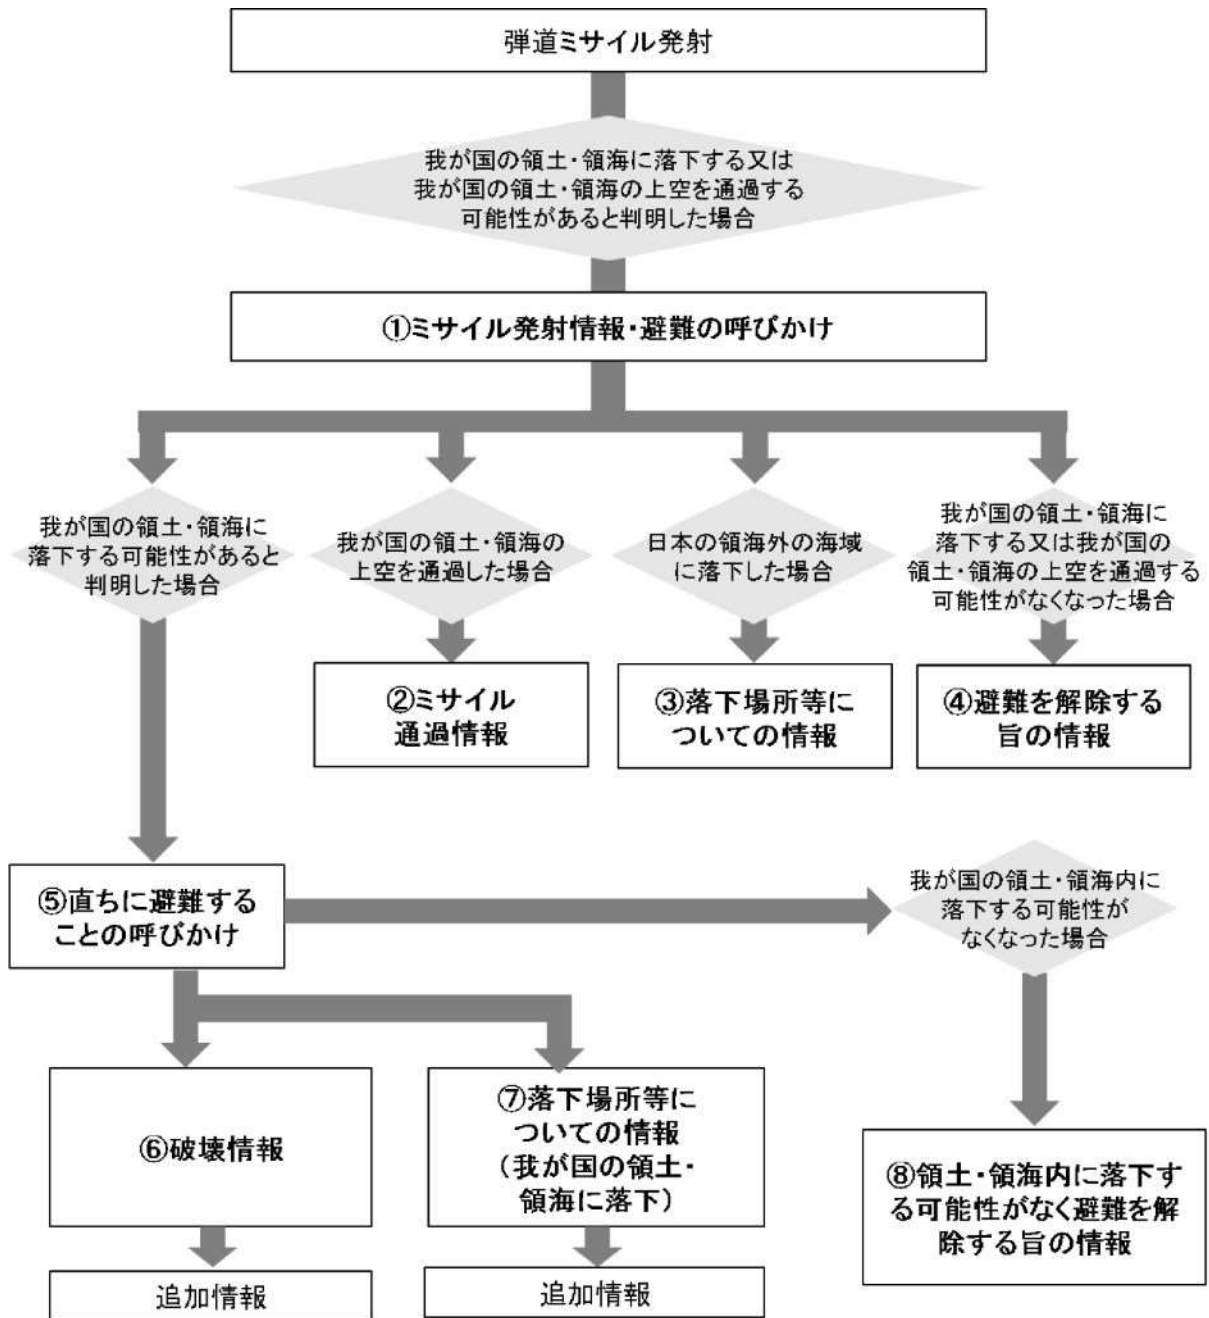

全国瞬時警報システム（Ｊアラート）による情報伝達のメッセージの追加・変更について

北朝鮮から発射された弾道ミサイルが日本に飛来する可能性がある場合におけるＪアラートによる情報伝達について、今般、伝達する文言を次のとおり追加・変更しました。
 なお、下記のメッセージは、状況に応じ、変更する可能性があります。

<ミサイル発射時のＪアラートによる情報伝達の流れ>

<メッセージの内容>

① ミサイル発射情報・避難の呼びかけ	
旧	新（変更なし）
ミサイル発射。ミサイル発射。北朝鮮からミサイルが発射されたものとみられます。建物の中、又は地下に避難して下さい。	ミサイル発射。ミサイル発射。北朝鮮からミサイルが発射されたものとみられます。建物の中、又は地下に避難して下さい。

② 通過情報・避難の呼びかけの解除	
旧	新
ミサイル通過。ミサイル通過。先程のミサイルは、●時●分頃、●●へ通過したものとみられます。不審な物を発見した場合には、決して近寄らず、直ちに警察や消防などに連絡して下さい。	ミサイル通過。ミサイル通過。先程のミサイルは●時●分頃、●●へ通過したものとみられます。 <u>避難の呼びかけを解除します。</u> 不審な物には決して近寄らず直ちに警察や消防などに連絡して下さい。

③ 落下推定情報（日本の領海外の海域に落下）	
旧	新
先程のミサイルは、●時●分頃、●●海に落下したものとみられます。不審な物を発見した場合には、決して近寄らず、直ちに警察や消防などに連絡して下さい。	先程のミサイルは、●時●分頃、●●海に落下したものとみられます。 <u>避難の呼びかけを解除します。</u> 不審な物には決して近寄らず直ちに警察や消防などに連絡して下さい。

④ 避難の呼びかけの解除	
追加	
<u>先程のミサイルは、我が国には飛来しないものとみられます。避難の呼びかけを解除します。</u>	

⑤ 直ちに避難することの呼びかけ	
旧	新（変更なし）
直ちに避難。直ちに避難。直ちに建物の中、又は地下に避難して下さい。ミサイルが、●時●分頃、●●県周辺に落下するものとみられます。直ちに避難して下さい。	直ちに避難。直ちに避難。直ちに建物の中、又は地下に避難して下さい。ミサイルが、●時●分頃、●●県周辺に落下するものとみられます。直ちに避難して下さい。

⑥ 破壊情報	
追加	
<u>先程のミサイルは、迎撃により破壊されました。ミサイルの破片の落下の可能性がありません。続報を伝達しますので、引き続き屋内に避難して下さい。</u>	